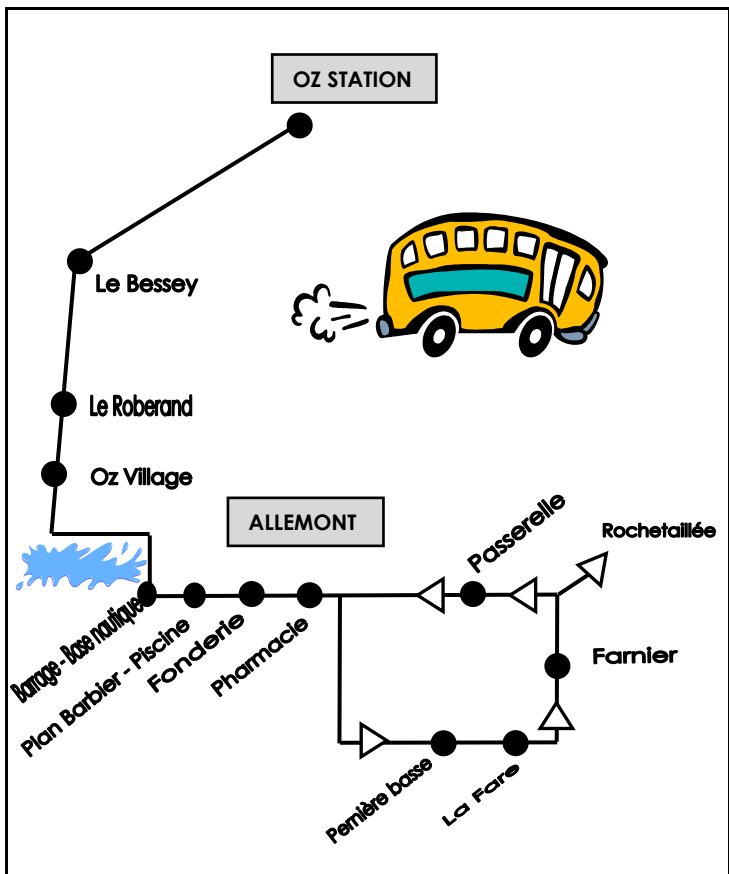

# Navette gratuite

## Eté 2017

Circule tous les jours

Du 3 juillet au 1<sup>er</sup> septembre 2017

Document édité par l'OT d'Allemont

## Eté 2017

Circule tous les jours

Du 3 juillet au 1<sup>er</sup> septembre 2017

### Descente Oz Station ↘ Allemont

OZ Station RM* Poutran	9.05	10.35	11.45	12.55	14.05	15.30	17.00	18.10
Le Bessey	*	*	*	*	*	*	*	*
Le Roberand	*	*	*	*	*	*	*	*
OZ Village	*	*	*	*	*	*	*	*
ALLEMONT Barrage Base nautique	*	*	*	*	*	*	*	*
ALLEMONT Plan Barbier Piscine	9.35	11.05	12.15	13.25	14.35	16.00	17.30	18.40
ALLEMONT Fonderie	*				*			*
ALLEMONT Pharmacie	*				*			*
Pernière basse	*				*			*
ALLEMONT Farnier	9.45				14.45			*
Rochetaillée						16.10		18.50