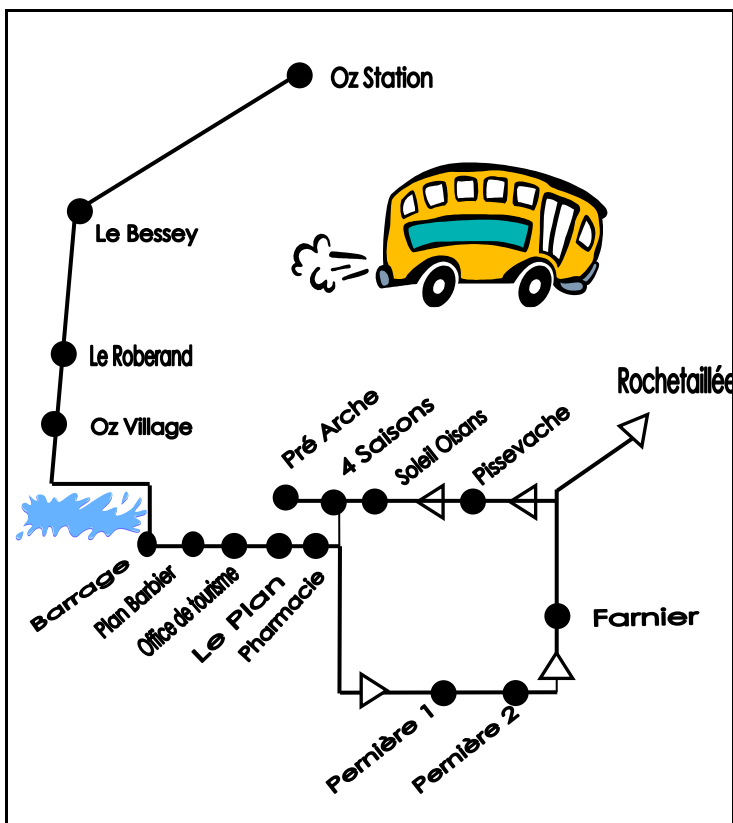

Navette Gratuite

Hiver 2017/2018

ALLEMONT

↕

OZ STATION

Circule tous les jours
Du 23 décembre 2017 au 20 avril 2018

Document édité par l'OT d'Allemont le 27/11/2017
OT OZ : 04.76.80.78.01
OT ALLEMONT : 04.76.80.71.60