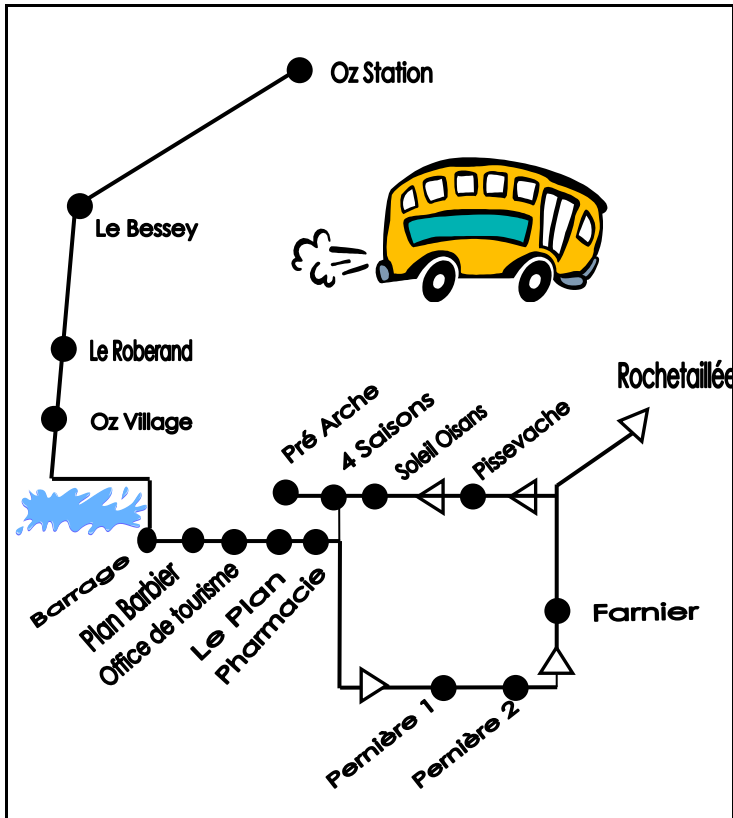

# Navette Gratuite

## Hiver 2017/2018

**ALLEMONT**

↕

**OZ STATION**

Circule tous les jours  
Du 23 décembre 2017 au 20 avril 2018

Document édité par l'OT d'Allemont le 27/11/2017  
OT OZ : 04.76.80.78.01  
OT ALLEMONT : 04.76.80.71.60

**Légende :**

\* Arrêt sur demande à la montée ou à la descente.

\*\*En provenance de Rochetaillée

! : Ligne transaltitude gratuite sur la portion Bourg d'Oisans / Oz en Oisans.

*Horaires susceptibles de modification en fonction des conditions météorologiques*

### Descente Oz Station – Allemont - Rochetaillée

Renvois à consulter	1	1	1	1	! Lau V	! D & JF	1	1	1
OZ STATION	8.15	9.20	10.50	12.30	12.55	14.00	15.25	16.35	17.30
LE BESSEY	*	*	*	*			*	*	*
LE ROBERAND	*	*	*	*			*	*	*
OZ VILLAGE	*	*	*	*			*	*	*
LE BARRAGE	*	*	*	*			*	*	*
PLAN BARBIER	8.30	9.40	11.15	12.45	13.15	14.20	15.45	16.55	17.50
LE PLAN	*	*	*	*			*	*	*
PHARMACIE	*	*	*	*			*	*	*
LA PERNIERE 1 ET 2 FARNIER	*	*	*	*			15.55	*	*
PISSEVACHE	*	*	11.30**	*			*	*	*
Soleil Oisans – 4 Saisons-Pré Arche	8.35	9.50	11.30**	12.55	13.20	14.25	*	17.00	17.55
ROCHETAILLÉE			11.25				16.00		18.05
BOURG D'OISANS AGENCE VFD					13.30	14.30			18.15