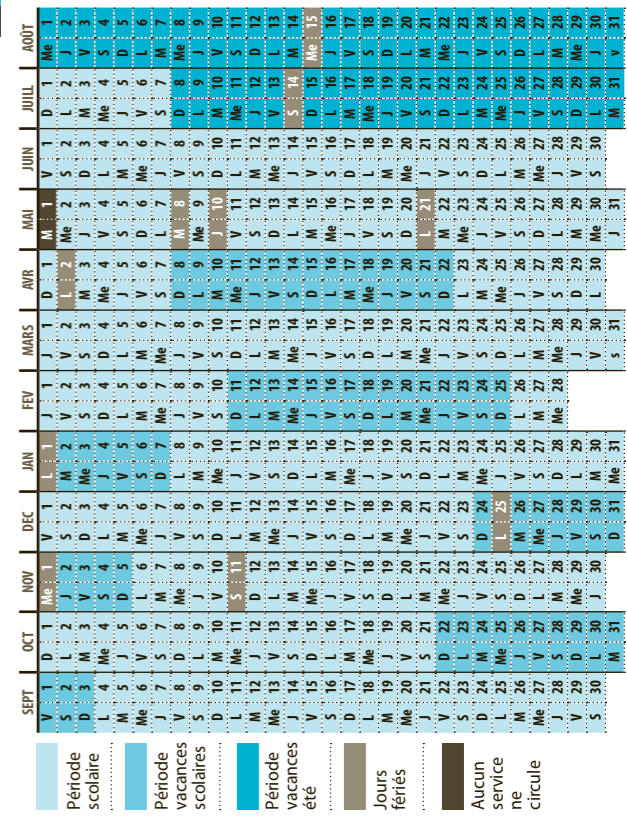

- Service de transport à la demande (TAD). Réservation uniquement en jour ouvré, la veille du départ avant 12h au 0 820 08 38 38 (0,12€/min).
- Lieu de départ du service en fonction des réservations (Allemont «Plan Barbier» ou Vaujany «Station Téléphérique»).
- A l'arrêt «Rochetaillée», correspondance avec la ligne 3000 à destination de Grenoble.
- A l'arrêt «Rochetaillée», du lundi au vendredi, correspondance avec la ligne VIZ03 à destination de Vizille.
- A l'arrêt «Rochetaillée», correspondance avec la ligne 3000 à destination du Bourg-d'Oisans.
- A l'arrêt «Rochetaillée», du lundi au vendredi, correspondance avec la ligne 3000 à destination du Bourg-d'Oisans.

3040 Bourg-d'Oisans - La Bérarde DU 7 JUILLET AU 31 AOÛT 2018 - TOUS LES JOURS (FÉRIÉS COMPRIS)

Table with columns for Renvoi à consulter and values 1,2, 1,2, 1,4, 1,3.

Table with columns: Zone, Commune, Nom de l'arrêt, and departure/arrival times for stations like AGENCE TRANSISERE VFD, LE CLAPIER, etc.

3050 Séchilienne • L'Alpe-du-Grand-Serre

Table with columns for Jours de circulation, Période scolaire et Vacances scolaires, Vacances été, and Renvoi à consulter. Includes symbols for service types.

Table with columns: Zone, Commune, Nom de l'arrêt, and departure/arrival times for stations like SECHILLENNE, LE VILLAGE, etc.

Table with columns for S, S, S, S service types.

Table with columns for departure/arrival times for stations like LE VILLAGE, CHAMP DE LA COUR, etc.

- 1 Service de transport à la demande (TAD). Réservation uniquement en jour ouvré, la veille du départ avant 12h au 0 820 08 38 38 (0,12€/min).
2 Ce service ne circule pas durant la période d'ouverture de la station de L'Alpe-du-Grand-Serre.
3 A Séchilienne, correspondance avec la ligne 3000 en provenance de Grenoble.
4 A Séchilienne, correspondance avec la ligne 3000 à destination de Grenoble.