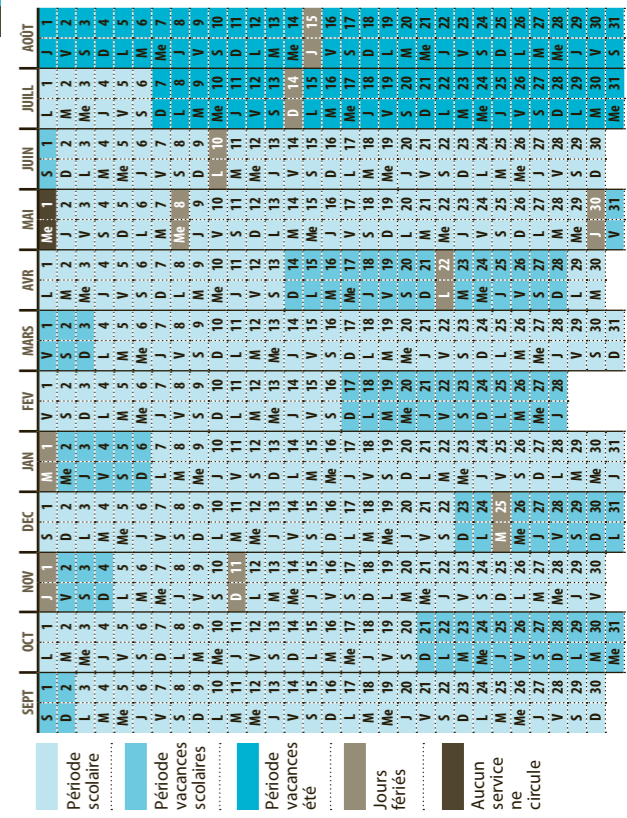

3050 Séchilienne • L'Alpe-du-Grand-Serre

Jours de circulation				
Période scolaire et Vacances scolaires	S	S		
Jours de circulation				
Vacances été		S	S	
Renvoi à consulter	1,2,3	3	1,2,3	3

Zone	Commune	Nom de l'arrêt				
A	SECHILLENNE	LE VILLAGE	09:40	09:40	17:55	17:55
	SAINTE-BARTHELEMY-DE-SECHILLENNE	CHAMP DE LA COUR	09:42	09:42	17:57	17:57
	SAINTE-BARTHELEMY-DE-SECHILLENNE	LE VILLAGE	09:43	09:43	17:58	17:58
	SAINTE-BARTHELEMY-DE-SECHILLENNE	BELLE LAUZE	09:55	09:55	18:10	18:10
B	/	/	/	/	/	/
C	LA MORTE	JEAN PONCET	10:03	10:03	18:18	18:18
	LA MORTE	LE PONT	10:04	10:04	18:19	18:19
	LA MORTE	L'ALPE DU GRAND SERRE	10:05	10:05	18:20	18:20

09:00	09:00	17:05	17:05
08:58	08:58	17:03	17:03
08:57	08:57	17:02	17:02
08:45	08:45	16:50	16:50
/	/	/	/
08:38	08:38	16:43	16:43
08:36	08:36	16:41	16:41
08:35	08:35	16:40	16:40

1. 1 Service de transport à la demande (TAD). Réservation uniquement en jour ouvré, la veille du départ avant 12h au 0 820 08 38 38 (0,12€/min).
2. 2 Ce service ne circule pas durant la période d'ouverture de la station de L'Alpe-du-Grand-Serre.
3. 3 A Séchilienne, correspondance avec la ligne 3000 en provenance de Grenoble.
4. 4 A Séchilienne, correspondance avec la ligne 3000 à destination de Grenoble.

CALENDRIER DES VACANCES SCOLAIRES (school holidays)

A SAVOIR (namely)

Des changements d'horaires sont possibles en cours d'année: connectez-vous sur www.transisere.fr

Aucun service ne circule le 1er mai.

Votre conducteur fait tout son possible pour assurer la ponctualité de votre ligne, mais les horaires restent soumis aux aléas de la circulation.

A l'arrêt, vous devez faire signe au conducteur pour votre prise en charge.

Le paiement par carte bancaire n'est pas possible dans le car. Afin de limiter l'attente au point d'arrêt, il appartient à l'utilisateur de faire l'appoint. Les billets de 20 € et plus sont acceptés dans la limite du fond de caisse du conducteur.

Utiliser un transport en commun permet de limiter votre consommation de gaz à effet de serre à 177gCO²equivalent/passager.km (➔ Plus d'infos sur www.transisere.fr).

Le réseau se rend accessible : la prise en charge des personnes à mobilité réduite peut nécessiter quelques minutes.

Légende des jours de circulation: L: Lundi / M: Mardi / Me: Mercredi / J: Jeudi / V: Vendredi / S: Samedi / D: Dimanche / F: Fêtes.

0.20 Euro Ce dépliant a coûté 0.20€ pour sa conception et son édition. Il est délivré gratuitement, merci de ne pas le jeter, ni le gaspiller.