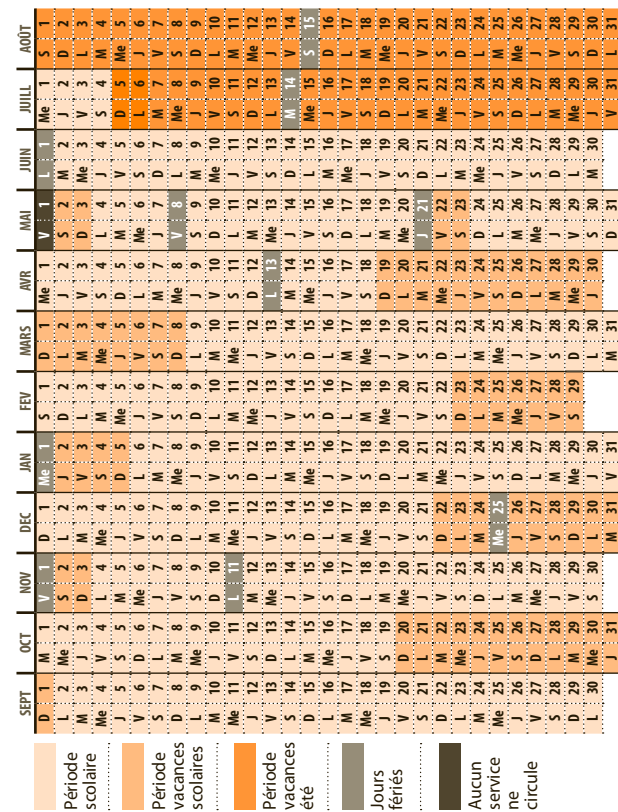

Services en correspondance avec la télécabine de Venosc

Jours de circulation			LMMeJV			Me	LMJV
Période scolaire				SDF			
Jours de circulation				LMMeJV			
Vacances scolaires				SDF			

Zone	Commune	Nom de l'arrêt		
C	LE BOURG-D'OISANS	AGENCE TRANSISERE VFD	07:10	07:10
	LE BOURG-D'OISANS	OFFICE DE TOURISME	07:12	07:12
	LES DEUX-ALPES	L'ALLEAU	07:35	I
	LES DEUX-ALPES	BOURG D'ARUD CAMPING	07:38	I
	LES DEUX-ALPES	TELECABINE	07:40	07:35
	LES DEUX-ALPES	LES OUGIERS	07:46	
	LE BOURG-D'OISANS	COLLEGE LES 6 VALLEES	I	
	LE BOURG-D'OISANS	OFFICE DE TOURISME	08:05	

		12:42	17:24
		12:40	17:22
		12:35	17:17
		12:30	17:15
		12:20	16:55

Ces services circulent uniquement durant la période de fonctionnement de la télécabine avec laquelle ils sont en correspondance.

CALENDRIER DES VACANCES SCOLAIRES

(school holidays)

A SAVOIR (namely)

Des changements d'horaires sont possibles en cours d'année: [connectez-vous sur www.transisere.fr](http://www.transisere.fr)

Aucun service ne circule le 1er mai.

Votre conducteur fait tout son possible pour assurer la ponctualité de votre ligne, mais les horaires restent soumis aux aléas de la circulation.

A l'arrêt, vous devez faire signe au conducteur **pour votre prise en charge**.

Le paiement par carte bancaire est possible dans le car.

Pour des raisons de capacité, **les groupes de plus de 12 personnes ne sont acceptés à bord des véhicules seulement dans la limite des places disponibles**. Pour les déplacements en groupe, il est conseillé de faire appel à un transport privé.

Le réseau se rend accessible : la prise en charge des personnes à mobilité réduite peut nécessiter quelques minutes.

Légende des jours de circulation: **L**: Lundi / **M**: Mardi / **Me**: Mercredi / **J**: Jeudi / **V**: Vendredi / **S**: Samedi / **D**: Dimanche / **F**: Fêtes.

Les véhicules de ces lignes sont équipés de porte-vélos. Plus d'informations sur www.transisere.fr

Ce dépliant a coûté 0.20€ pour sa conception et son édition. Il est délivré gratuitement, merci de ne pas le jeter, ni le gaspiller.